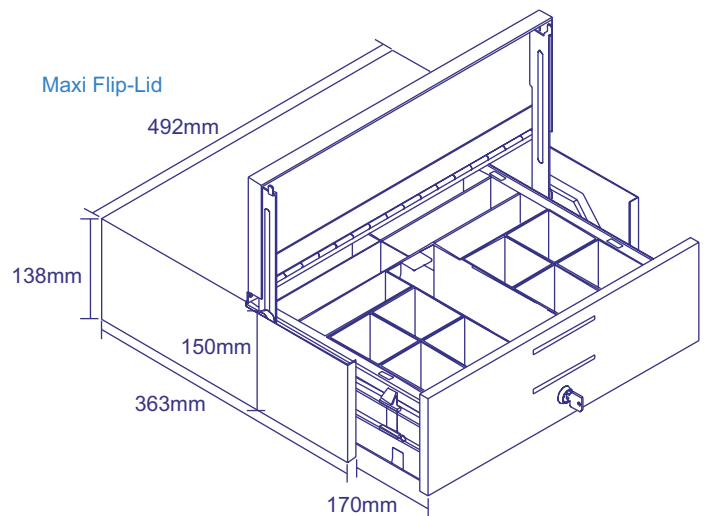

DESCRIPTION

Un design particulièrement ingénieux qui donne une capacité maximum de stockage tout en économisant de l'espace au niveau du meuble de caisse ou check out. Avec une ouverture réduite, le Space Saver permet au personnel de caisse de rester près du meuble même quand le tiroir est ouvert.

CARACTÉRISTIQUES

- Construction robuste en acier
- Glissières sur roulements à billes
- Microswitch avec statut tiroir ouvert/tiroir fermé
- Ecrou de fixation pour fixer le tiroir au meuble

OPTIONS

- Large choix d'inserts extractibles configurables en métal ou ABS
- Casiers monnaie fixes ou amovibles
- Casiers à monnaie extractibles pour pesage
- Jusqu' à 4 fentes chèques
- Couvercle en métal pour l'insert avec choix de serrures et clés
- Système d'ouverture de secours sous le tiroir
- Serrure 2 ou 3 positions ou sans serrure
- Serrure avec clés identiques ou différentes
- Support métallique pour fixer le tiroir sous le comptoir
- Cache câble métallique à l'arrière du tiroir

DIMENSIONS

Maxi Flip-Lid

- Largeur: 492mm
- Profondeur: 363mm
- Hauteur: 150mm
- Poids: 16.5kg

Mini Flip-Lid

- Largeur: 432mm
- Profondeur: 337mm
- Hauteur: 150mm
- Poids: 14kg

Maxi couvercle coulissant

- Largeur: 492mm
- Profondeur: 363mm
- Hauteur: 130mm
- Poids: 16.5kg

Mini couvercle coulissant

- Largeur: 432mm
- Profondeur: 337mm
- Hauteur: 130mm
- Poids: 14kg

IDEAL POUR

- Fort volume de liquidités et titres de paiement
- Banques, Poste
- Duty free
- Ferries
- Grands magasins populaires