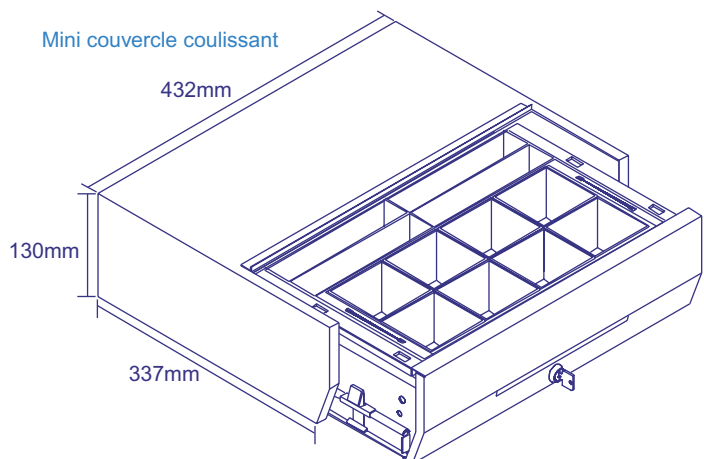

DESCRIPTION

Un design particulièrement ingénieux qui donne une capacité maximum de stockage tout en économisant de l'espace au niveau du meuble de caisse ou check out. Avec une ouverture réduite, le Space Saver permet au personnel de caisse de rester près du meuble même quand le tiroir est ouvert.

DIMENSIONS

Maxi Flip-Lid

- Largeur: 492mm
- Profondeur: 363mm
- Hauteur: 150mm
- Poids: 16.5kg

Mini Flip-Lid

- Largeur: 432mm
- Profondeur: 337mm
- Hauteur: 150mm
- Poids: 14kg

Maxi couvercle coulissant

- Largeur: 492mm
- Profondeur: 363mm
- Hauteur: 130mm
- Poids: 16.5kg

Mini couvercle coulissant

- Largeur: 432mm
- Profondeur: 337mm
- Hauteur: 130mm
- Poids: 14kg

IDEAL POUR

- Fort volume de liquidités et titres de paiement
- Banques, Poste
- Duty free
- Ferries
- Grands magasins populaires

modèle: verticale spacesaver

option: couvercle à ouverture verticale

modèle: coulissant spacesaver

option: couvercle coulissant